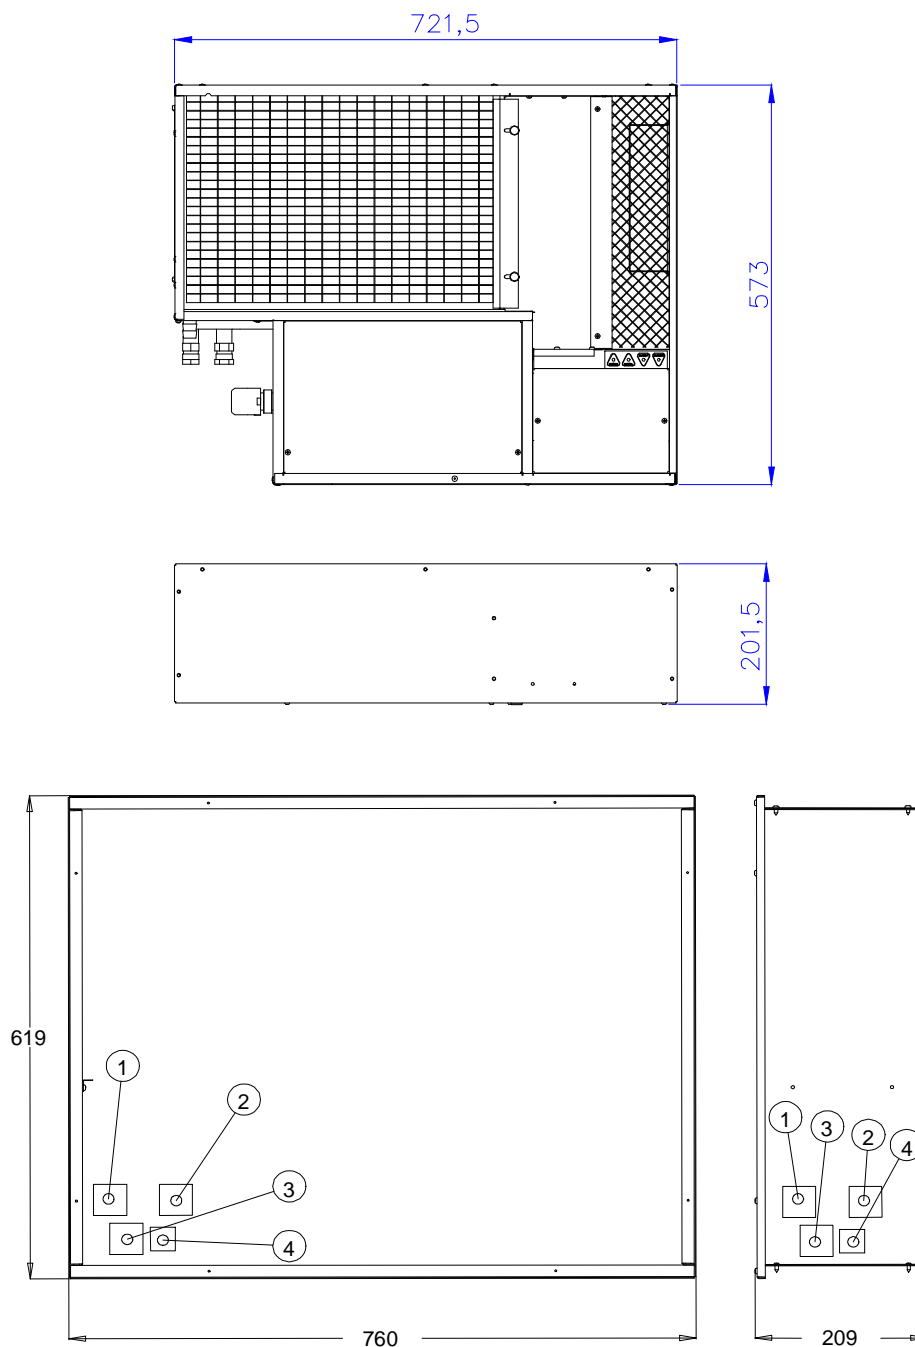

DIMENSIONI DEUMIDIFICATORE DMI COD. 88000150 - DMI R COD. 88000150R

Collegamenti:

- 1) ingresso acqua;
- 2) uscita acqua;
- 3) scarico condensa;
- 4) collegamenti elettrici.